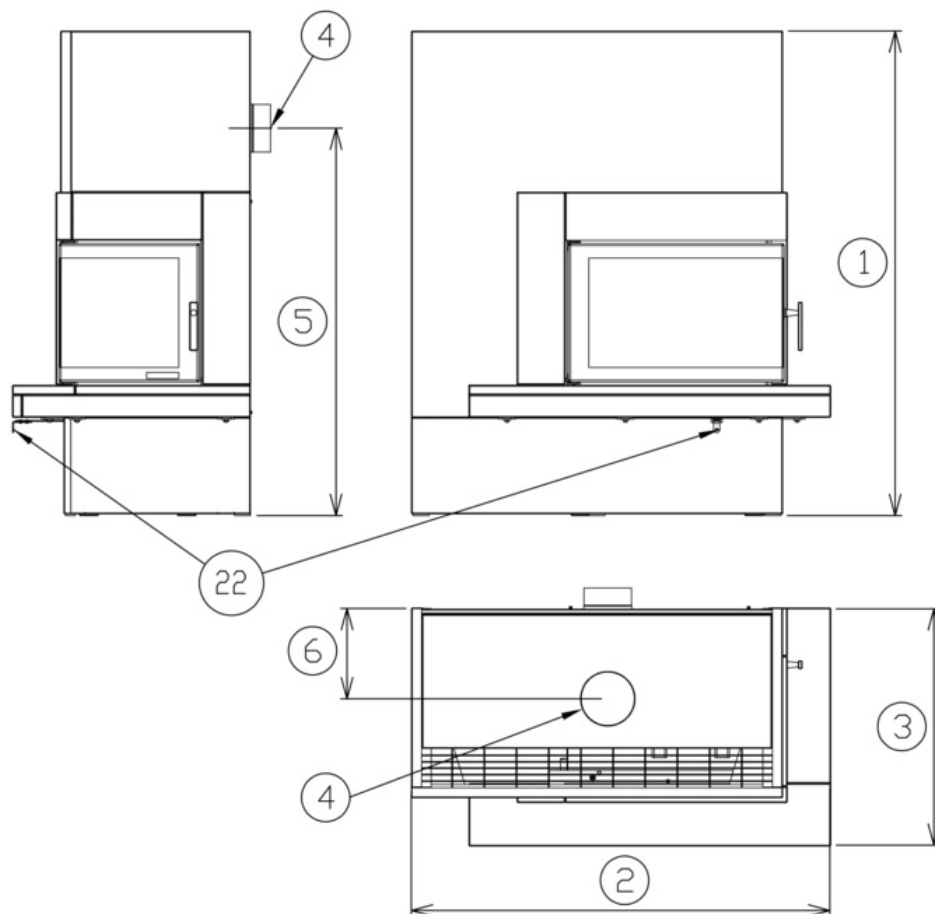

Технический паспорт товара (ru)

РАТЕО 5613-7 правый

Технические данные

Мощность

Номинальная мощность (kW)	8
Управляемая мощность (kW)	4 - 10

Габариты

Высота (1) x Ширина (2) x Глубина (3) (mm)	1506 x 1303 x 740
Максимальная длина дров (mm)	500

Дымовой канал

Подключение дымового канала (4)	верхний / задний
Диаметр дымового канала (mm)	150
Высота оси заднего дымового канала (5) (mm)	1204
Отдаленность оси верхнего дымового канала (6) (mm)	282

Испытания

EN 13 240/A2:2005	да
DIN+	да
BvG §15a	да

Размерный эскиз

Дополнительная информация

1	высота	1506 mm
2	ширина	1303 mm
3	глубина	740 mm
4	дымовой канал	150 mm
5	высота оси заднего дымового канала	1204 mm
6	отдаленность оси верхнего дымового канала	282 mm
7	центральная подача воздуха	100 mm
8	высота оси центральной подачи воздуха	230 mm
22	управление интенсивностью процесса сгорания - назад открыто	