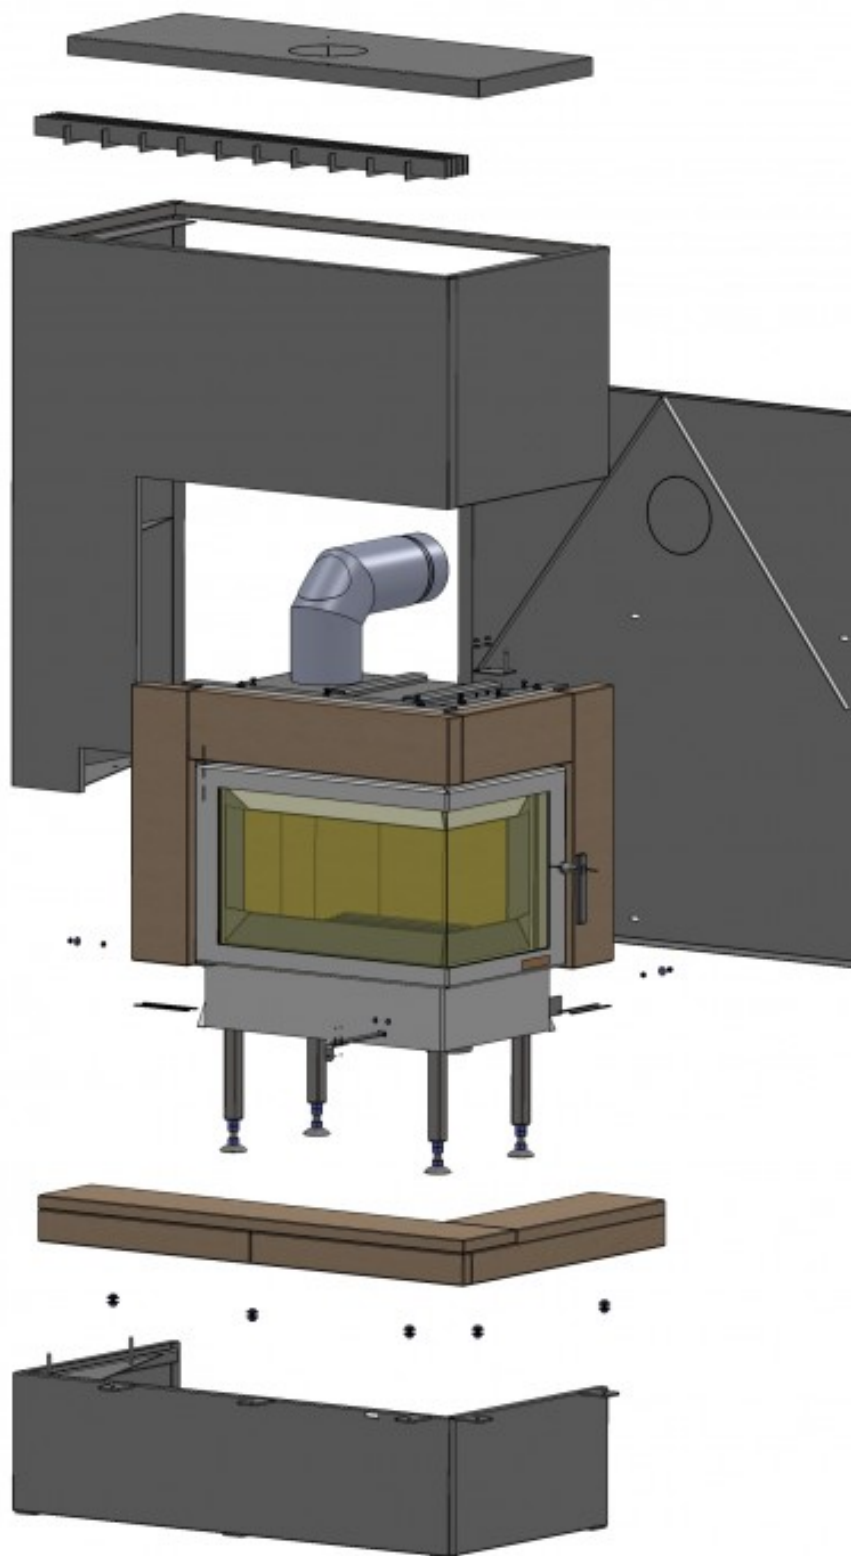

Montážní schéma

Производитель: **ABX s r.o., Žitná 1091/3, 408 01 Rumburk, Česká republika**

tel.: 412 332 523, 412 333 614, fax: 412 333 521, e-mail: info@abx.cz, web: www.abx.cz

Сервис: ABX s r.o., Dvořákova ul. 988, 407 47 Varnsdorf, tel.: 412 372 147, fax: 412 371 242, e-mail: reklamace@abx.cz