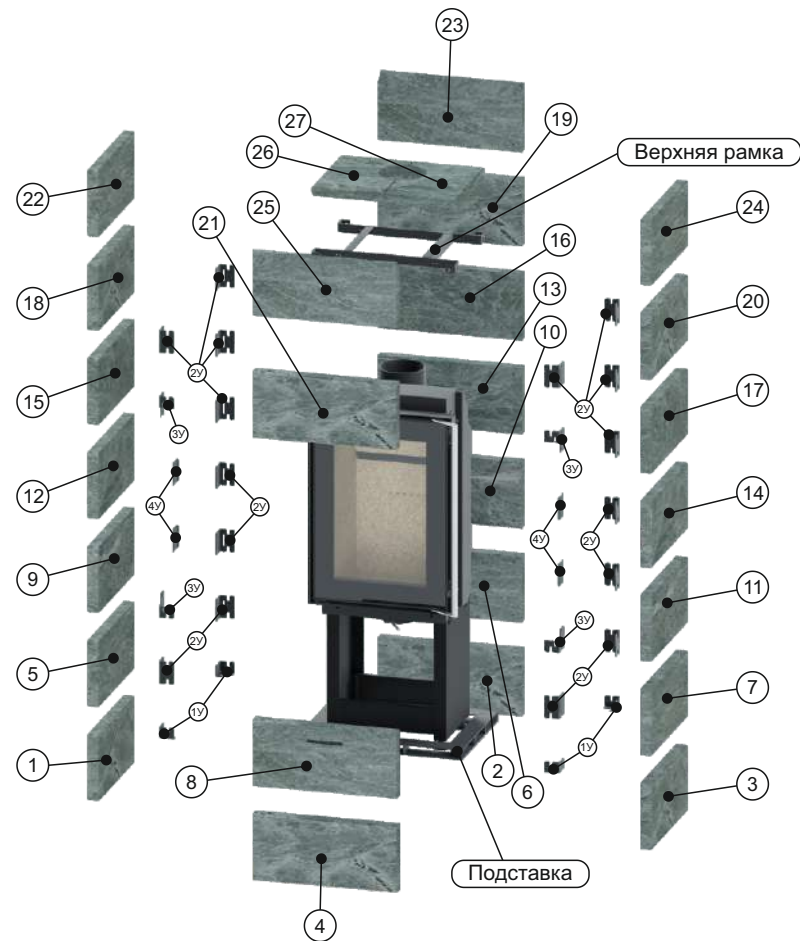

A S T O V
K A M I N

Инструкция
по сборке
КИВИ
ПК 5070 7К

A S T O V
K A M I N

Переустановка патрубка для подключения дымохода сзади

Схема подключения наружного воздуха

Схема комплекта ПК 5070 7К

Список комплектации

Топка ПК 5070 в сборе	1 шт	Винт ISO 7380 M5x6	8 шт		
Подставка	1 шт	Болт ISO 4017 M5x20	100 шт	1Y - 4 шт	2Y - 16 шт
Верхняя рамка	1 шт	Шайба ISO 7089 M6	100 шт		
Панели из камня	27 шт	Гаечный ключ 8	1 шт	3Y - 4 шт	4Y - 4 шт