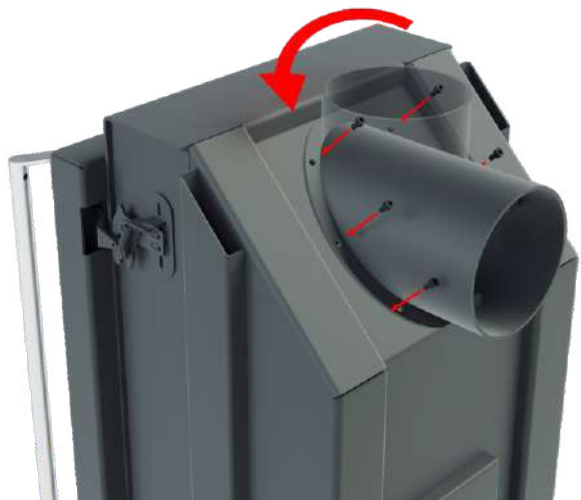

A S T O V
K A M I N

Инструкция
по сборке
КИВИ
ПК 5070 7К

A S T O V
K A M I N

Переустановка патрубка для подключения дымохода сзади

Схема подключения наружного воздуха

Схема комплекта ПК 5070 7К

Список комплектации

Топка ПК 5070 в сборе	1 шт	Винт ISO 7380 M5x6	8 шт		
Подставка	1 шт	Болт ISO 4017 M5x20	100 шт	1Y - 4 шт	2Y - 16 шт
Верхняя рамка	1 шт	Шайба ISO 7089 M6	100 шт		
Панели из камня	27 шт	Гаечный ключ 8	1 шт	3Y - 4 шт	4Y - 4 шт