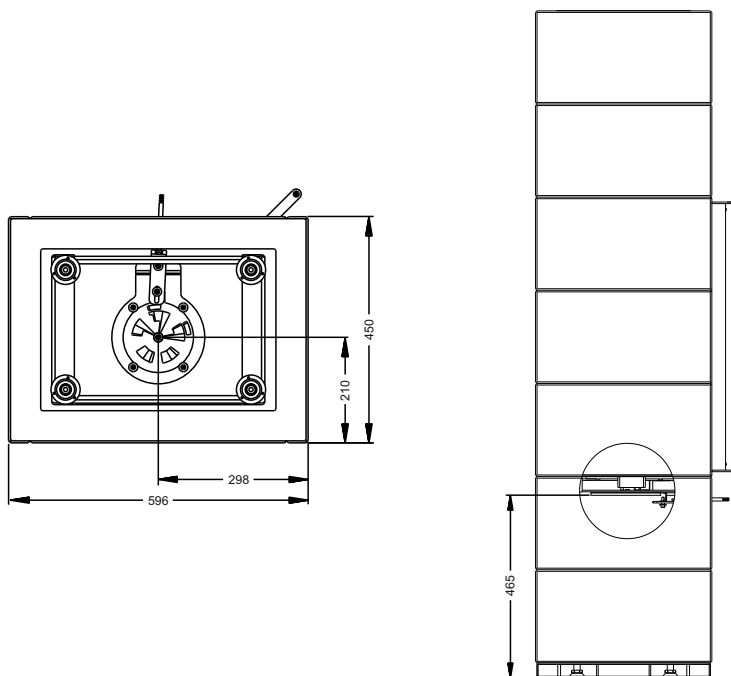

A S T O V
K A M I N

Инструкция
по сборке
КИВИ
ПК 5070 7К

A S T O V
K A M I N

Переустановка патрубка для подключения дымохода сзади

Схема подключения наружного воздуха

Схема комплекта ПК 5070 7К

Список комплектации

Топка ПК 5070 в сборе	1 шт	Винт ISO 7380 M5x6	8 шт		
Подставка	1 шт	Болт ISO 4017 M5x20	100 шт	1Y - 4 шт	2Y - 16 шт
Верхняя рамка	1 шт	Шайба ISO 7089 M6	100 шт		
Панели из камня	27 шт	Гаечный ключ 8	1 шт	3Y - 4 шт	4Y - 4 шт